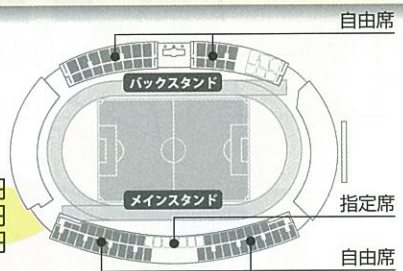

県庁地下1階
フォレスト21

松井のおすすりめです

組合員の皆さまこんにちは、皆から天然といわれる売店の松井です。

今回私は最近販売をはじめた個性的な商品を紹介します!

ぐんまちゃんのパッケージがとっても可愛いおみやげ品と、

売上の一部が交通遺児福祉基金に寄付される〈寄付つきポテチ〉です。

どちらも、見た目にインパクトがありますが、味もなかなかのものですよ。ぜひお試しください。

その1 **「みんなでポテチ」**

新商品

しお味と、えびロースト味でとっても美味しく仕上がっておりオススメです!

売上の一部は群馬県を含む1市4県の子供たちや社会福祉の基金に寄付されます。

その2 **「ぐんまちゃんおみくじクッキー」14枚入り 組合員価格490円**

上が少し開けられるようになっていてそこからおみくじのクッキーが出てくるようになってます!ぐんまちゃんぬいぐるみと一緒に可愛らしい贈答品としてもいかがですか。

※他にも5種類入荷

- ①「ひとくちぐんまんじゅう」20個入り 組合員価格 **570円**
- ②「群馬のダルまチョコレートクランチ」8個入り 組合員価格 **470円**
- ③「群馬のダルまクレープクッキー」20個入り 組合員価格 **550円**
- ④「群馬のダルまラングドシャ」10個入り 組合員価格 **490円**
- ⑤「ぐんまちゃんプリントクッキー」12枚入り 組合員価格 **690円**

Jリーグ開幕!今年も生協売店ではガスパ草津の指定席、自由席の前売りチケットを販売します。

3月11日(日) 15:00 KICK OFF VS 湘南ベルマーレ

3月20日(火) 13:00 KICK OFF VS 徳島ヴォルティス

地元ガスパを応援しよう!

指定席..... 3,000円
自由席...大 人2,000円
...小、中、高1,000円

3月 公開特集

ユナイテッドシネマ情報

● **ヒューゴの不思議な発明**

3/1(木)公開

1930年代のパリ。火事で父を失った少年ヒューゴは、駅の時計台に隠れ住んでいた。ヒューゴの唯一の友達、それは父が遺した壊れたままの機械人形だった。ある日、機械人形の修理に必要なハート型の鍵を持つ少女と出会ったヒューゴは、機械人形に世界の運命をも変えてしまう秘密のメッセージが隠されている事を知る。

● **マーガレット・サッチャー**

3/16(金)公開

アカデミー賞女優メリル・ストリープが全身全霊をかけて演じるのは強烈なリーダーシップで沈みゆく英国を建てなおした「鉄の女」マーガレット・サッチャー。その鉄の意志の向こうに、彼女はどんな涙を隠していたのか。そして、それを支え続けた夫の存在とは……。これは偉人伝ではない。信じるものために力の限り戦い、傷つき、老いて戦場を去ろうとしているひとりの女性を描く感動の物語。

ユナイテッドシネマ鑑賞券 通常1,800円 → 組合員限定1,200円

地域機関の組合員の皆さまには、職場まで配達いたします。(多少、お時間をいただく場合もあります。)ご遠慮なく生協売店まで、お電話ください。TEL.027-223-8357 ★こちらの鑑賞券は全国のユナイテッドシネマで使用出来ます。