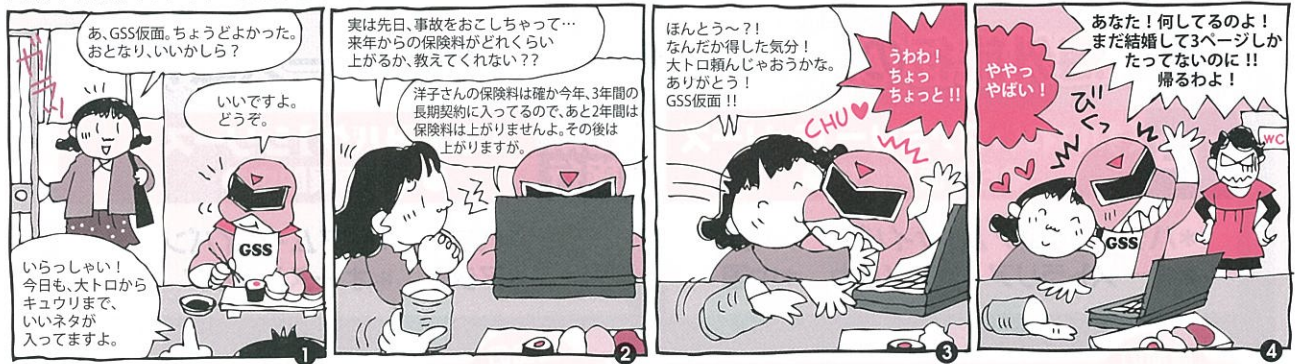

自動車保険料のアップをなんとかしたい!!

長期契約<補償内容>

保険期間1年を超えた(2年もしくは3年)自動車保険契約を引き受けることができます。長期分割払(年払・月払)の払い込み方法ができます。保険期間中の事故の有無にかかわらず、契約時に定めた保険料は変わりませんが、次契約の締結に際しては、保険期間中の事故件数を勘案して等級を決定いたします。

■メリット

- ●契約時にゴールド免許の場合3年間(3年契約の場合)割引を適用する。
- ●契約時の団体割引が3年継続する。
- ●保険料率改定があっても3年間は保険料が固定される
- ●事故があっても3年間は保険料は上がらない。(4年目上がる)等

■デメリット

- ●契約時にゴールド免許以外の場合は3年間割引は適用されない(契約途中でゴールド免許になっても割引なし)
- ●契約時の団体割引が固定されるため割引がアップしても契約時の団体割引適用。

※長期分割契約にした場合でも2年目以降保険料が上がることもあります。(契約途中で新車割引が切れてしまう場合など)

◎ご契約の補償内容の見直し・車両入替・使用目的などの変更はいつでも変更可能です。またご契約の解約もいつでも可能です。

※ホームページでGSS仮面のバックナンバーをご覧いただけます。☆詳しくは私どもにご相談ください。

<代理店> 株式会社ジーエスエス TEL.027-234-8864 FAX.027-232-3802 メールアドレス:gss@hot-hitotoki.com

広告