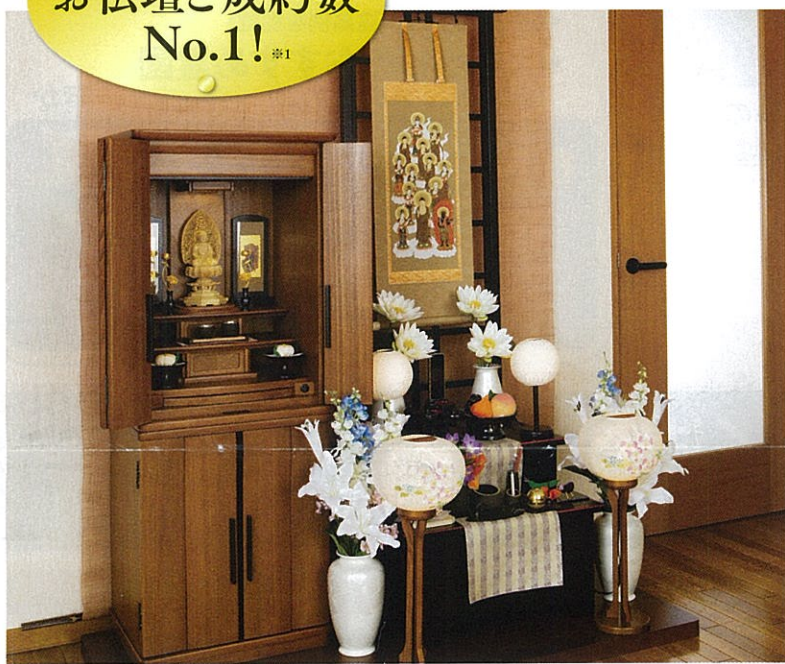

無期限保証

上塗り
ダルマ

※掲載写真は16号です。
【正面表面材】台輪/紫檀調着色 戸板/紫檀調着色 大戸輪/紫檀調着色
【主芯材】木質繊維板【表面仕上げ】ウレタン仕上げ
【サイズ】16号:高さ49×幅39×奥行27cm 18号:高さ55×幅42×奥行29cm
20号:高さ60×幅44×奥行30cm
【原産国】中国

16号 ¥35,000+税
18号 ¥40,000+税
20号 ¥45,000+税