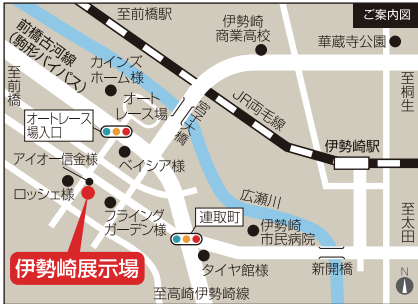

※初来場、初相談のお客様が対象です。ご来場予約とオンラインで家づくり相談、その他特典は併用できません。予めご了承ください。

一条工務店 群馬県内展示場のご案内

一条のこだわりの快適性能を実際にご体験ください。お近くの展示場でお待ちしております。

伊勢崎展示場

〒372-0801 群馬県伊勢崎市宮子町3602-1

TBSハウジング伊勢崎会場内 ☎ **0270-21-9311**

高崎展示場

〒370-0802 群馬県高崎市並榎町41-1