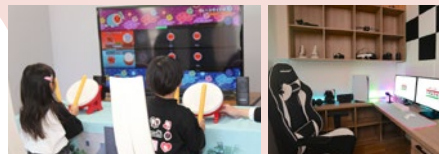

防災 SHOP

非常食の試食コーナー
防災グッズ販売会も開催！

防災士による無料セミナー

① 11:45～ ② 14:00～

気候変動によって深刻な災害が増えている今、改めて防災について考えてみませんか。

ゲーミングルーム & ゲーム体験

一級建築士が考えた防音ゲーミングルーム見学や有名太鼓ゲームで遊ぶことができます。

テントサウナ体験