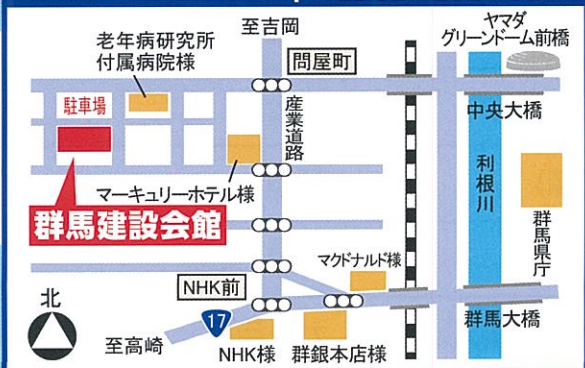

2015 合同生協 まつり

学校生協・県庁生協

11/28 土
10:00 ~ 16:00
会場：群馬建設会館

無料サービス
もりだくさん
大感謝祭

やきそば

わたがし

射的

バルーンアート

昔遊び

群馬建設会館 | 前橋市元総社町2-5-3
TEL.027-252-1666

事前のお問い合わせは
学校生協 0120-39-5318 県庁生協 027-221-4028

来場者抽選会

ご来場
いただいてからの
1等 お楽しみ

ハズレなし!!

2等 魚沼産 コシヒカリ

3等 QUO カード 1000円

見本

他、出展商社さんから提供の
特別賞も多数ご用意!!

2015 合同生協まつり

組合員
限定 抽選引換券
(来場組合員お一人様1回限り)

勤務先 _____

お名前 _____

大人( )名 小人( )名
※当日受付にてお渡しください