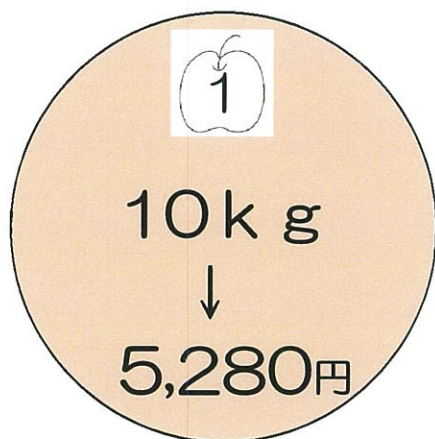

生協
売店 共同購入商品

ぐんま県産 川場りんご

サ
ン
ふ
じ

サンふじは蜜がたっぷりに入って果肉は緻密で果汁が多く、甘味と酸味のバランスもよく果実のシャキシャキ感、独特な香りがあるととっても美味しいりんごです。

◎目安個数は10kgで約36個、5kgで約18個

<5kg 梱包イメージ> ※10kgは2段

代表生産者

愛情たっぷり注いでつくっています。