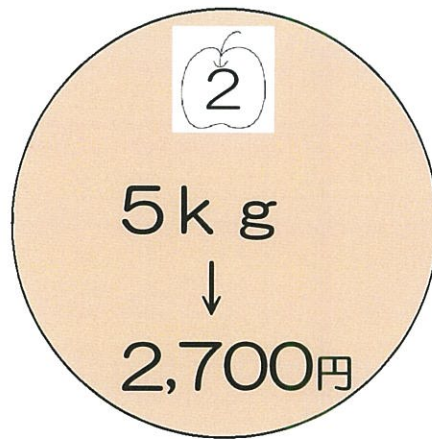

生協
売店 共同購入商品

ぐんま県産 川場りんご

サ
ン
ふ
じ

サンふじは蜜がたっぷりに入って果肉は緻密で果汁が多く、甘味と酸味のバランスもよく果実のシャキシャキ感、独特な香りがあるととっても美味しいりんごです。

◎目安個数は10kgで約36個、5kgで約18個

<5kg 梱包イメージ> ※10kgは2段

代表生産者

愛情たっぷり注いでつくっています。